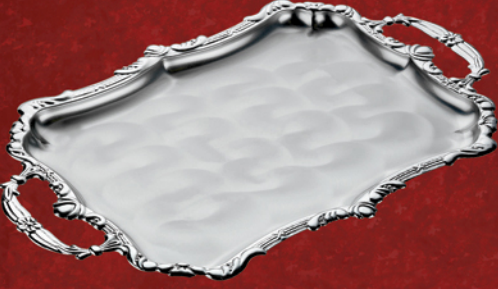

2225

Tepsi Kendinden Kulplu

1- 41,5 x 27 cm.

2- 50 x 32,5 cm.