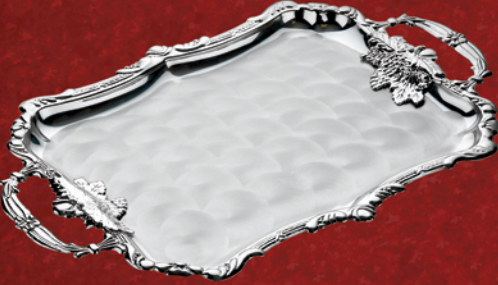

2225 G

Tepsi Gümüş Yapraklı

1- G 41,5 x 27 cm.

2- G 50 x 32,5 cm.